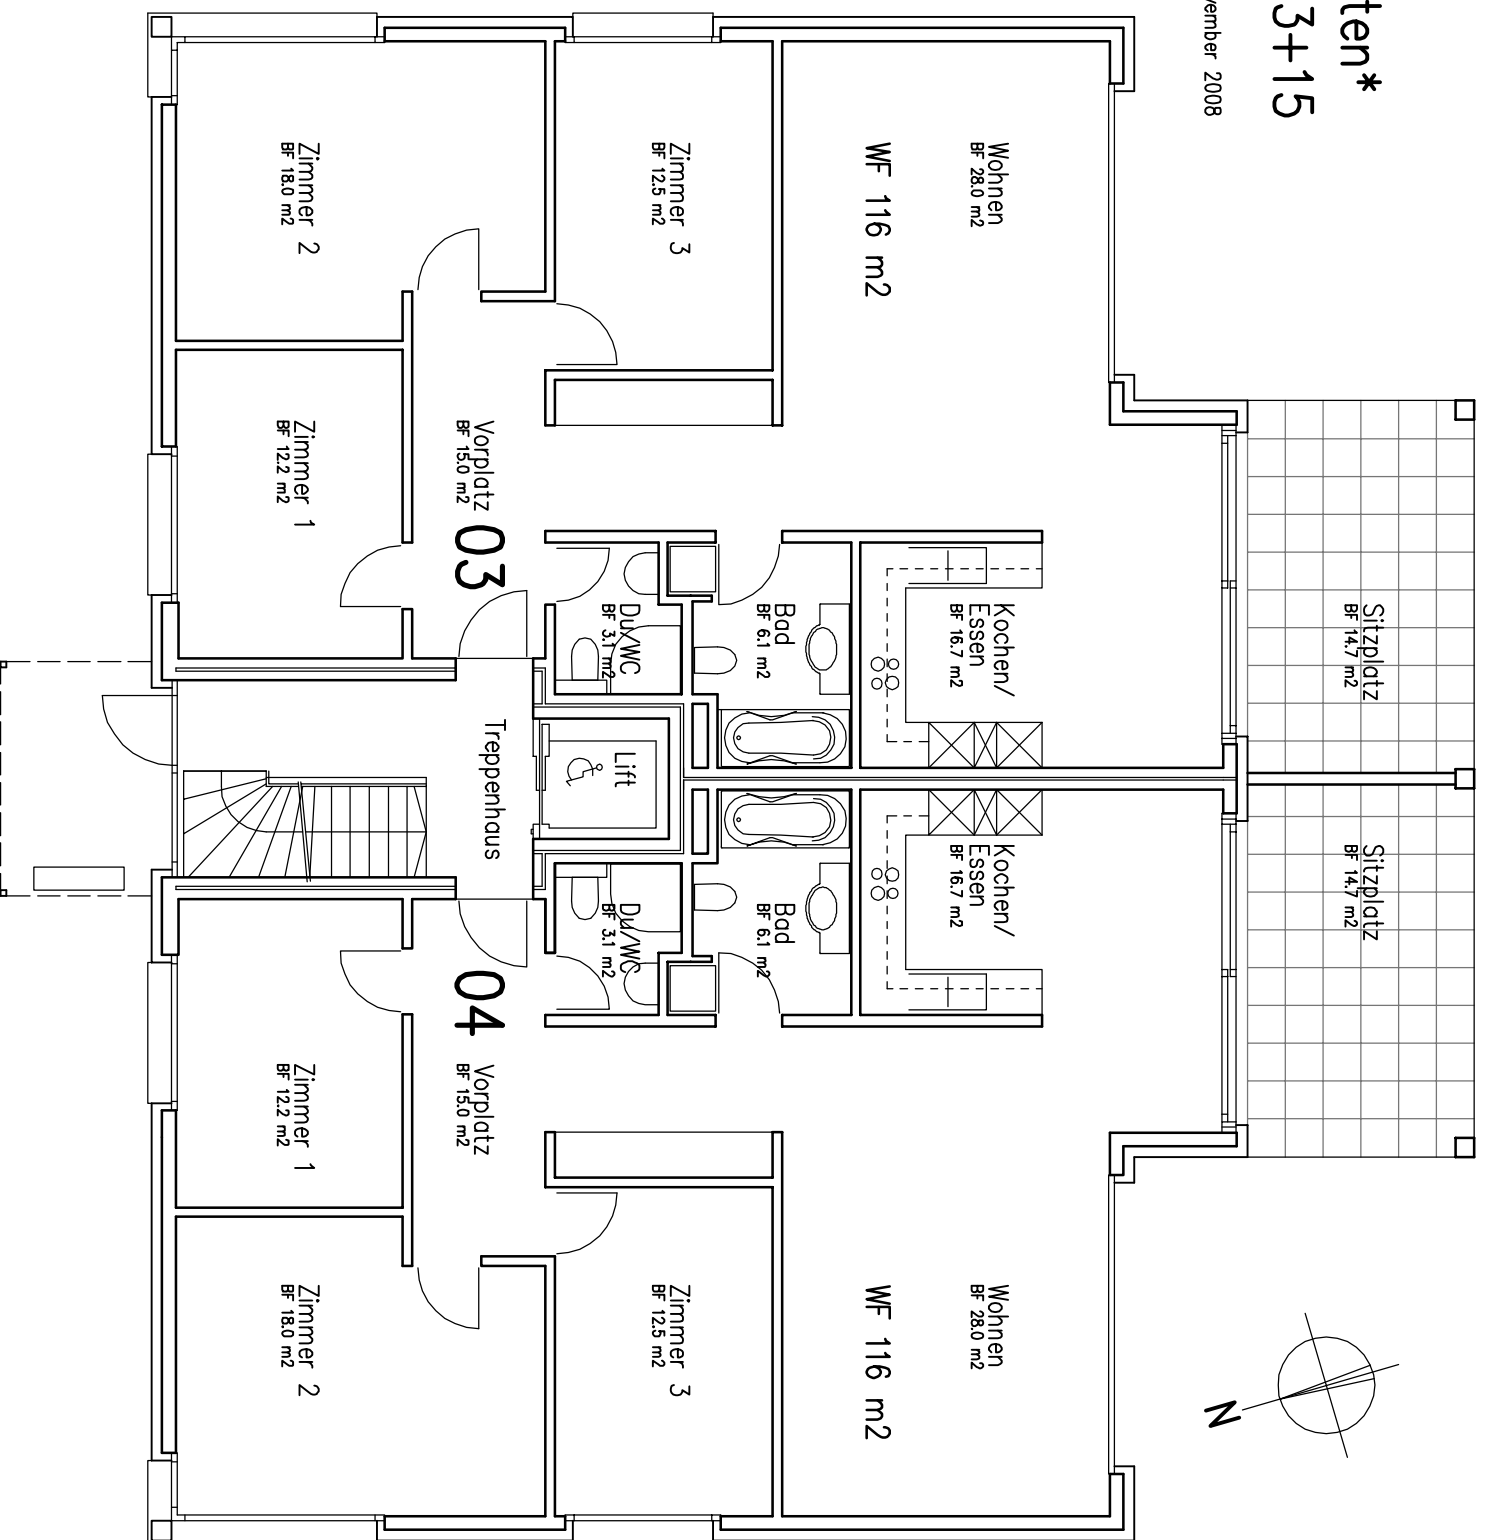

2 MFH *Langmatten*
Bahnhofstrasse 13+15
4132 Muttenz

November 2008

EG Haus B